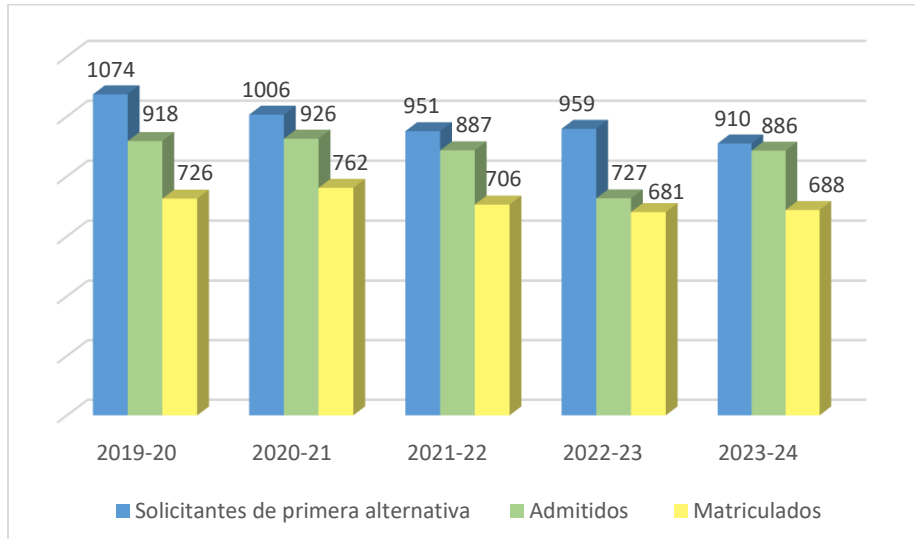

UPR ARECIBO

Resumen de Datos Estadísticos de UPRA

Años Académicos 2019-20 al 2023-24

La matrícula total para el primer semestre 2023-24 fue de 2,845 estudiantes. De estos, el 92% estudia a tiempo completo y el 8% a tiempo parcial. Un 61% es del género femenino y un 39% es masculino. Se admitieron 886 estudiantes de nuevo ingreso y se matricularon 688, o sea se matriculó el 78%.

Matrícula total por nivel

Años Académicos 2019-20 al 2023-24

Matrícula total por género

Años Académicos 2019-20 al 2023-24

Solicitantes de primera alternativa, admitidos y matriculados de nuevo ingreso

Años Académicos 2019-20 al 2023-24

Tasas de retención Cohorte 2018 al 2022

Grados conferidos Años Académicos 2018-19 al 2022-23

Tasas de graduación Cohortes 2013 al 2017

Preparado por:
Carmen D. Matos Marín
Oficial de Estadísticas
Marzo 2024