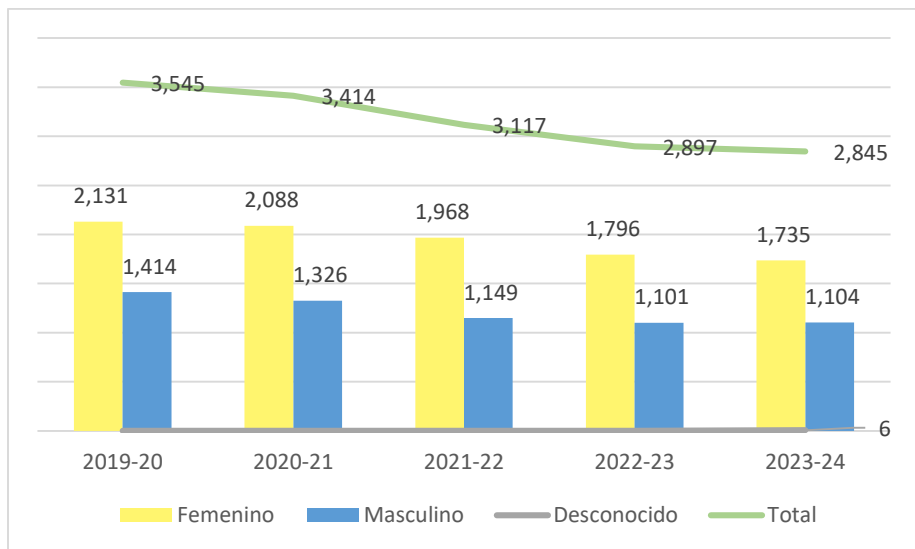

UPR ARECIBO

Resumen de Datos Estadísticos de UPRA

Años Académicos 2019-20 al 2023-24

La matrícula total para el primer semestre 2023-24 fue de 2,845 estudiantes. De estos, el 92% estudia a tiempo completo y el 8% a tiempo parcial. Un 61% es del género femenino y un 39% es masculino. Se admitieron 886 estudiantes de nuevo ingreso y se matricularon 688, o sea se matriculó el 78%.

Matrícula total por nivel

Años Académicos 2019-20 al 2023-24

Matrícula total por género

Años Académicos 2019-20 al 2023-24

Solicitantes de primera alternativa, admitidos y matriculados de nuevo ingreso

Años Académicos 2019-20 al 2023-24