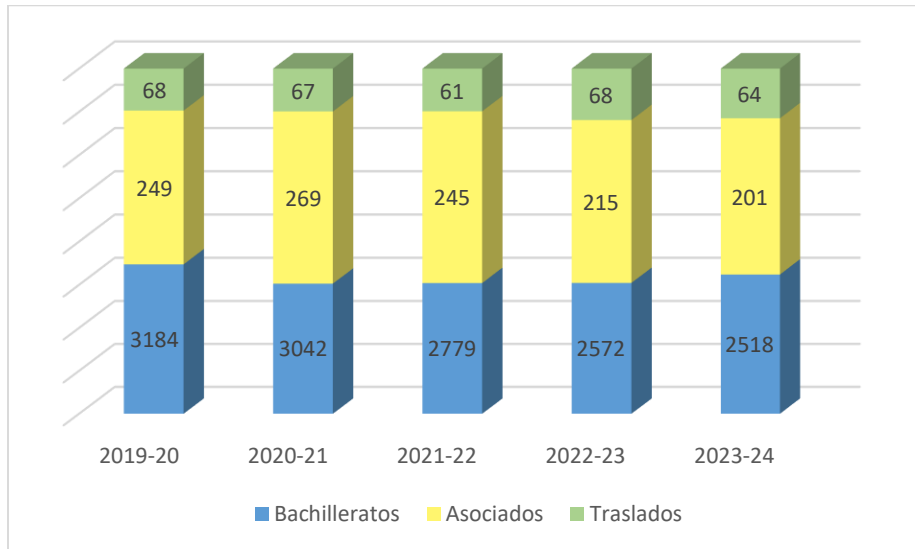

UPR ARECIBO

Resumen de Datos Estadísticos de UPRA

Años Académicos 2019-20 al 2023-24

La matrícula total para el primer semestre 2023-24 fue de 2,845 estudiantes. De estos, el 92% estudia a tiempo completo y el 8% a tiempo parcial. Un 61% es del género femenino y un 39% es masculino. Se admitieron 886 estudiantes de nuevo ingreso y se matricularon 688, o sea se matriculó el 78%.

Matrícula total por nivel

Años Académicos 2019-20 al 2023-24

Matrícula total por género

Años Académicos 2019-20 al 2023-24

Solicitantes de primera alternativa, admitidos y matriculados de nuevo ingreso

Años Académicos 2019-20 al 2023-24