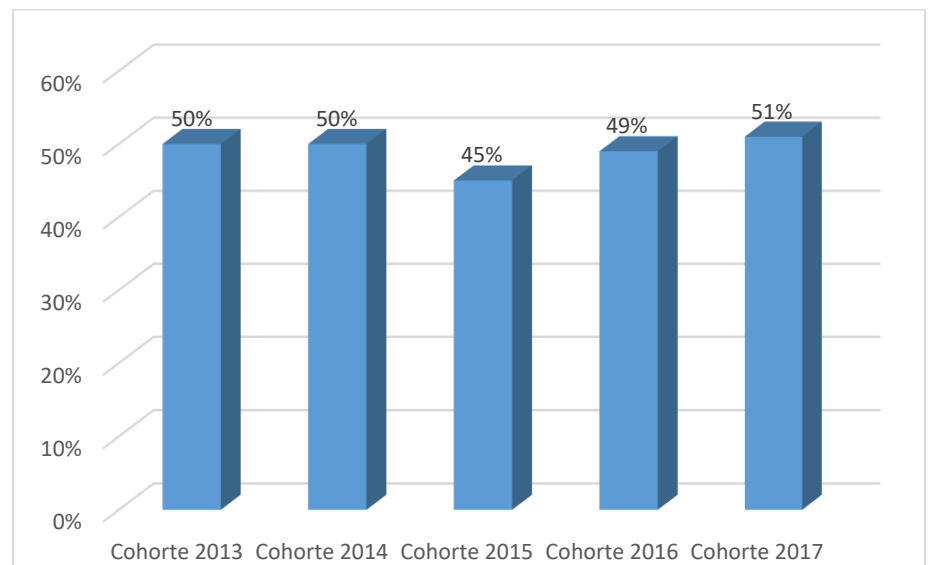

Tasas de graduación Cohortes 2013 al 2017