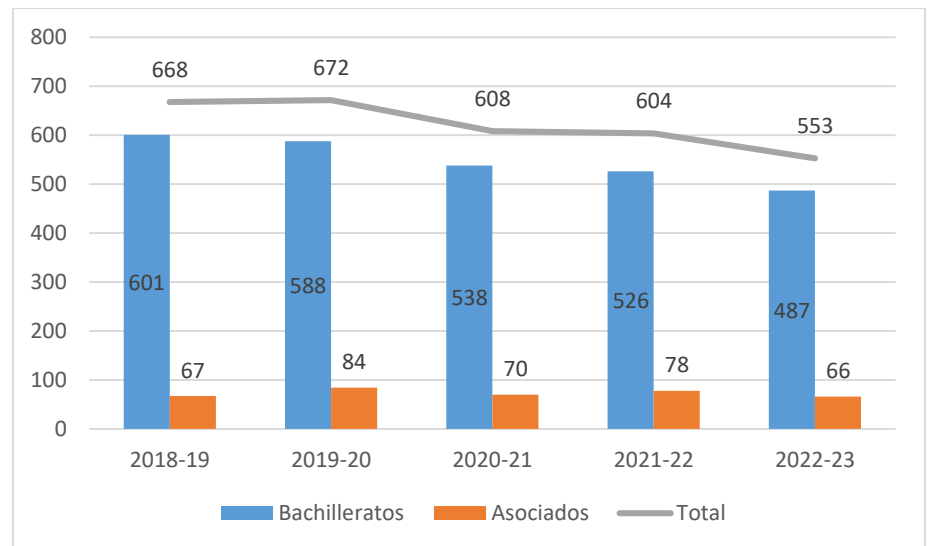

UPR ARECIBO

Resumen de Datos Estadísticos de UPRA

Años Académicos 2019-20 al 2023-24

La matrícula total para el primer semestre 2023-24 fue de 2,845 estudiantes. De estos, el 92% estudia a tiempo completo y el 8% a tiempo parcial. Un 61% es del género femenino y un 39% es masculino. Se admitieron 886 estudiantes de nuevo ingreso y se matricularon 688, o sea se matriculó el 78%.

Matrícula total por nivel

Años Académicos 2019-20 al 2023-24

Matrícula total por género

Años Académicos 2019-20 al 2023-24

Solicitantes de primera alternativa, admitidos y matriculados de nuevo ingreso

Años Académicos 2019-20 al 2023-24

Tasas de retención Cohorte 2018 al 2022

Grados conferidos Años Académicos 2018-19 al 2022-23

Tasas de graduación Cohortes 2013 al 2017

Preparado por:
Carmen D. Matos Marín
Oficial de Estadísticas
Marzo 2024