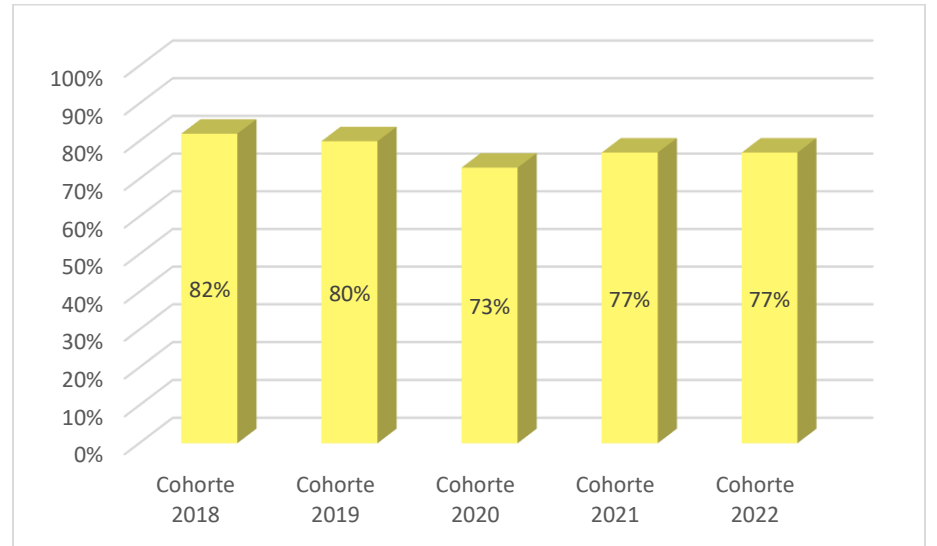

UPR ARECIBO

Resumen de Datos Estadísticos de UPRA

Años Académicos 2019-20 al 2023-24

La matrícula total para el primer semestre 2023-24 fue de 2,845 estudiantes. De estos, el 92% estudia a tiempo completo y el 8% a tiempo parcial. Un 61% es del género femenino y un 39% es masculino. Se admitieron 886 estudiantes de nuevo ingreso y se matricularon 688, o sea se matriculó el 78%.

Matrícula total por nivel

Años Académicos 2019-20 al 2023-24

Matrícula total por género

Años Académicos 2019-20 al 2023-24

Solicitantes de primera alternativa, admitidos y matriculados de nuevo ingreso

Años Académicos 2019-20 al 2023-24

Tasas de retención Cohorte 2018 al 2022

Grados conferidos Años Académicos 2018-19 al 2022-23

Tasas de graduación Cohortes 2013 al 2017

Preparado por:
Carmen D. Matos Marín
Oficial de Estadísticas
Marzo 2024