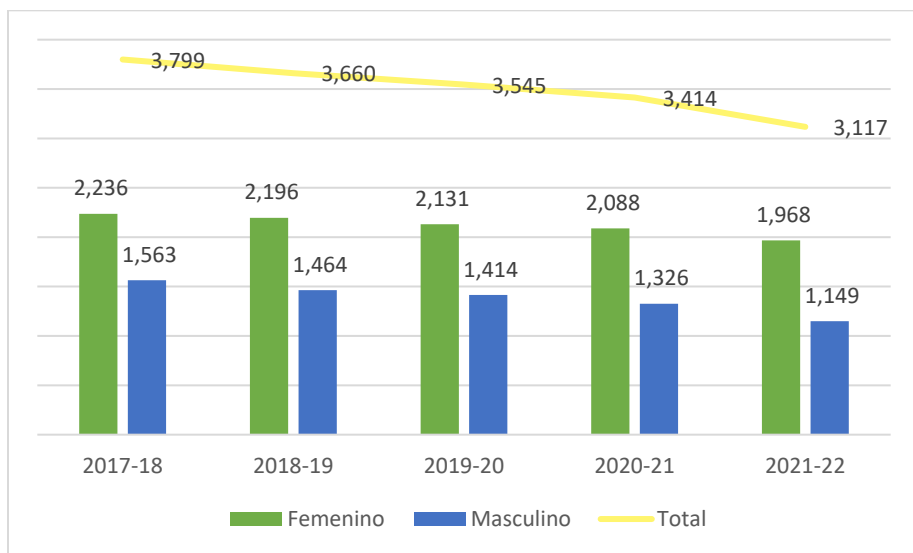

Resumen de Datos Estadísticos de UPRA

Años Académicos 2017-18 al 2021-22

La matrícula total para el primer semestre 2021-22 fue de 3,117 estudiantes. De estos, el 91% estudia a tiempo completo y el 9% a tiempo parcial. Un 63% es del género femenino y un 37% es masculino. Se admitieron 887 estudiantes de nuevo ingreso y se matricularon 706, o sea se matriculó el 80%.

Matrícula total por nivel

Años Académicos 2017-18 al 2021-22

Matrícula total por género

Años Académicos 2017-18 al 2021-22

Solicitantes de primera alternativa, admitidos y matriculados de nuevo ingreso

Años Académicos 2017-18 al 2021-22