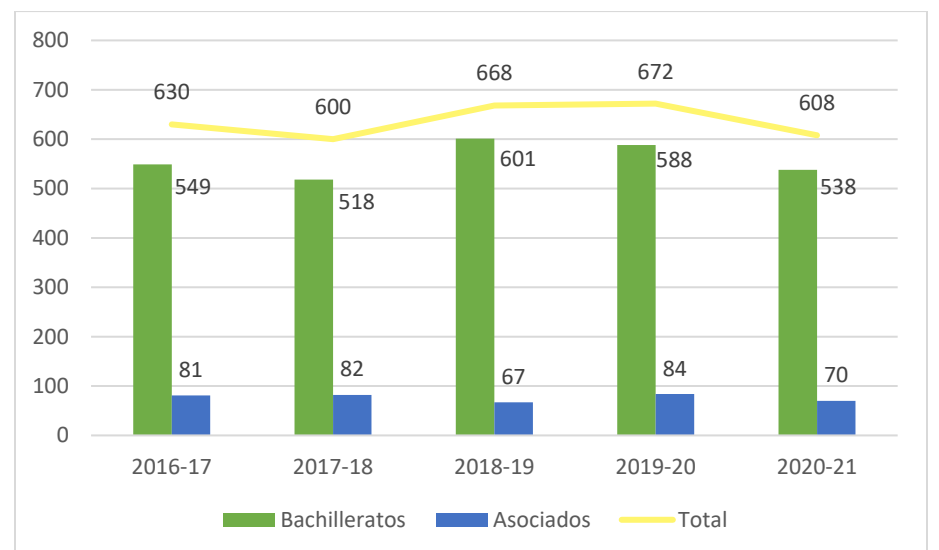

Resumen de Datos Estadísticos de UPRA

Años Académicos 2017-18 al 2021-22

La matrícula total para el primer semestre 2021-22 fue de 3,117 estudiantes. De estos, el 91% estudia a tiempo completo y el 9% a tiempo parcial. Un 63% es del género femenino y un 37% es masculino. Se admitieron 887 estudiantes de nuevo ingreso y se matricularon 706, o sea se matriculó el 80%.

Matrícula total por nivel

Años Académicos 2017-18 al 2021-22

Matrícula total por género

Años Académicos 2017-18 al 2021-22

Solicitantes de primera alternativa, admitidos y matriculados de nuevo ingreso

Años Académicos 2017-18 al 2021-22

Tasas de retención

Cohorte 2014 al 2020

Grados conferidos

Años Académicos 2017-18 al 2020-21

Tasas de graduación

Cohortes 2008 al 2014