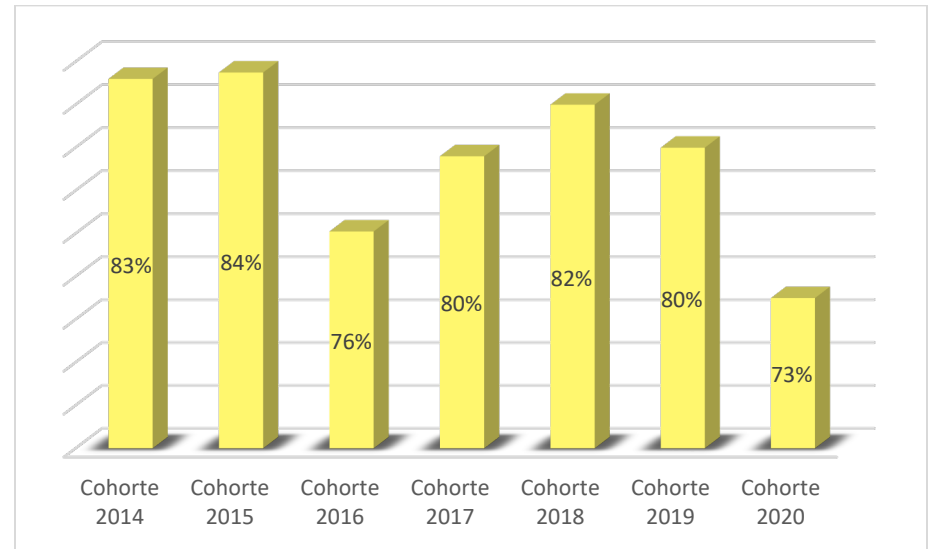

Resumen de Datos Estadísticos de UPRA

Años Académicos 2017-18 al 2021-22

La matrícula total para el primer semestre 2021-22 fue de 3,117 estudiantes. De estos, el 91% estudia a tiempo completo y el 9% a tiempo parcial. Un 63% es del género femenino y un 37% es masculino. Se admitieron 887 estudiantes de nuevo ingreso y se matricularon 706, o sea se matriculó el 80%.

Matrícula total por nivel

Años Académicos 2017-18 al 2021-22

Matrícula total por género

Años Académicos 2017-18 al 2021-22

Solicitantes de primera alternativa, admitidos y matriculados de nuevo ingreso

Años Académicos 2017-18 al 2021-22

Tasas de retención

Cohorte 2014 al 2020

Grados conferidos

Años Académicos 2017-18 al 2020-21

Tasas de graduación

Cohortes 2008 al 2014