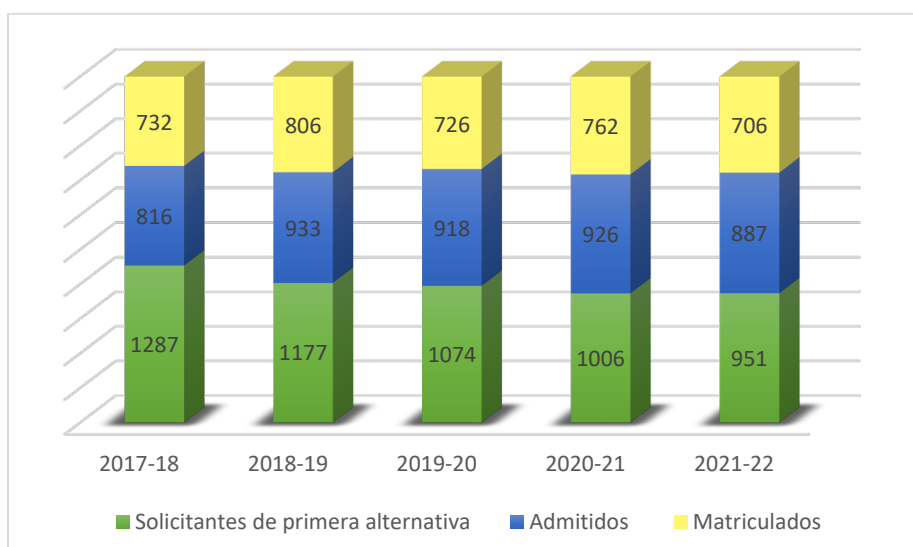

Resumen de Datos Estadísticos de UPRA

Años Académicos 2017-18 al 2021-22

La matrícula total para el primer semestre 2021-22 fue de 3,117 estudiantes. De estos, el 91% estudia a tiempo completo y el 9% a tiempo parcial. Un 63% es del género femenino y un 37% es masculino. Se admitieron 887 estudiantes de nuevo ingreso y se matricularon 706, o sea se matriculó el 80%.

Matrícula total por nivel

Años Académicos 2017-18 al 2021-22

Matrícula total por género

Años Académicos 2017-18 al 2021-22

Solicitantes de primera alternativa, admitidos y matriculados de nuevo ingreso

Años Académicos 2017-18 al 2021-22

Tasas de retención

Cohorte 2014 al 2020

Grados conferidos

Años Académicos 2017-18 al 2020-21

Tasas de graduación

Cohortes 2008 al 2014