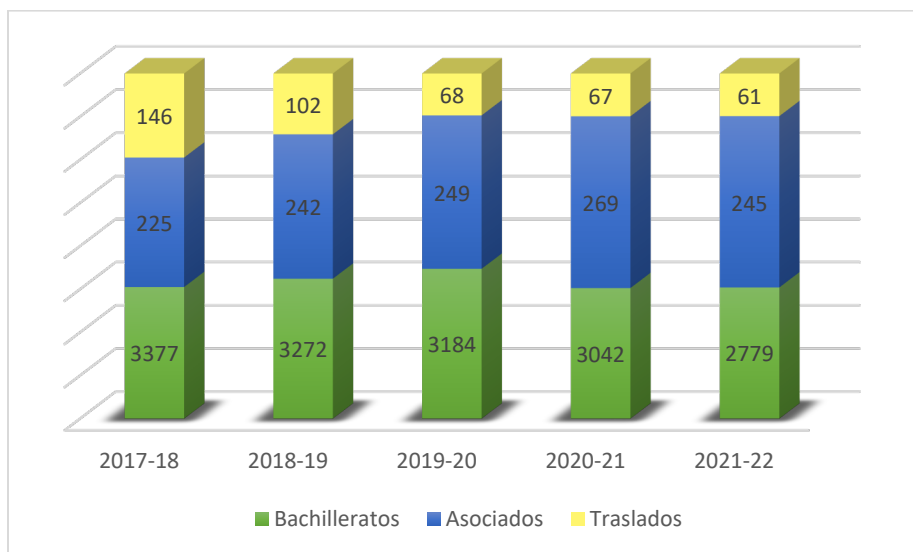

Resumen de Datos Estadísticos de UPRA

Años Académicos 2017-18 al 2021-22

La matrícula total para el primer semestre 2021-22 fue de 3,117 estudiantes. De estos, el 91% estudia a tiempo completo y el 9% a tiempo parcial. Un 63% es del género femenino y un 37% es masculino. Se admitieron 887 estudiantes de nuevo ingreso y se matricularon 706, o sea se matriculó el 80%.

Matrícula total por nivel

Años Académicos 2017-18 al 2021-22

Matrícula total por género

Años Académicos 2017-18 al 2021-22

Solicitantes de primera alternativa, admitidos y matriculados de nuevo ingreso

Años Académicos 2017-18 al 2021-22