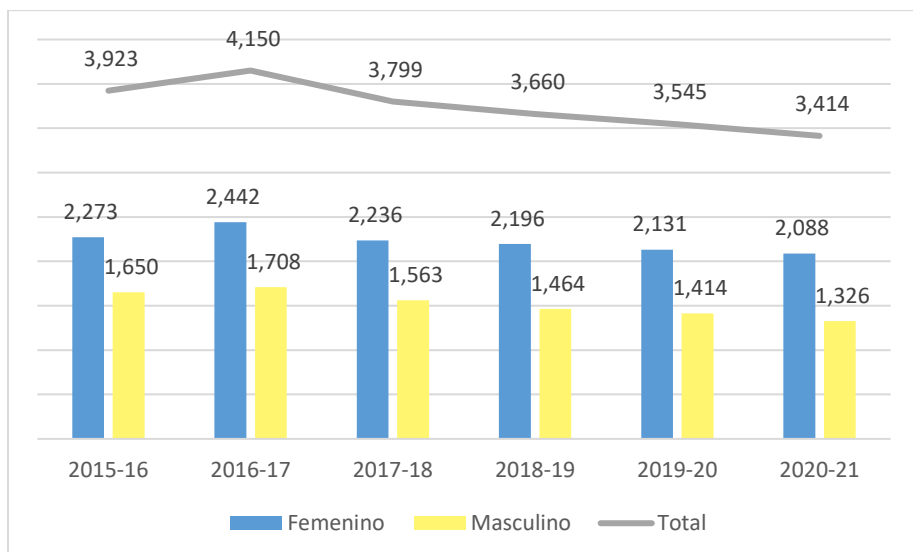

Resumen de Datos Estadísticos de UPRA

Años Académicos 2015-16 al 2020-21

La matrícula total para el primer semestre 2020-21 fue de 3,414 estudiantes. De estos, el 94% estudia a tiempo completo y el 6% a tiempo parcial. Un 61% es del género femenino y un 39% es masculino. Se admitieron 926 estudiantes de nuevo ingreso y se matricularon 762.

Matrícula total por nivel

Años Académicos 2015-16 al 2020-21

Matrícula total por género

Años Académicos 2015-16 al 2020-21

Solicitantes de primera alternativa, admitidos y matriculados de nuevo ingreso

Años Académicos 2015-16 al 2020-21