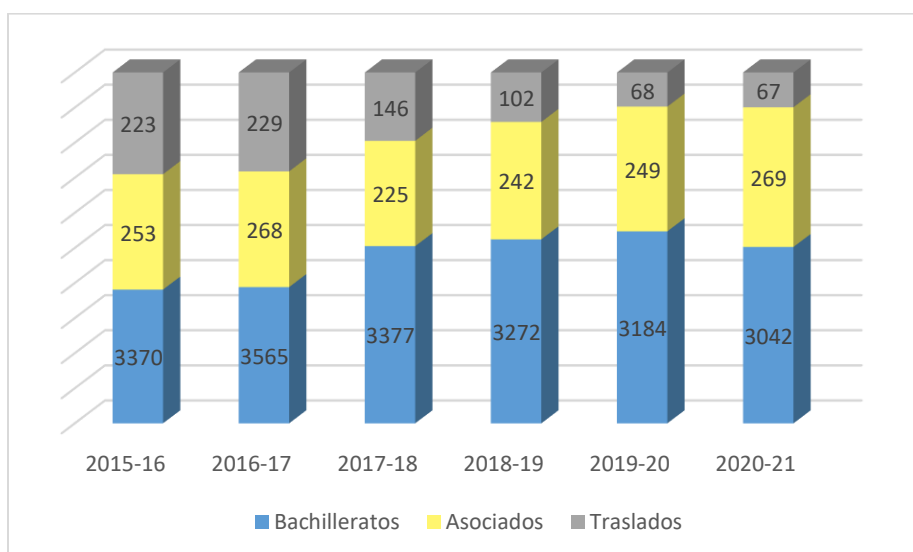

Resumen de Datos Estadísticos de UPRA

Años Académicos 2015-16 al 2020-21

La matrícula total para el primer semestre 2020-21 fue de 3,414 estudiantes. De estos, el 94% estudia a tiempo completo y el 6% a tiempo parcial. Un 61% es del género femenino y un 39% es masculino. Se admitieron 926 estudiantes de nuevo ingreso y se matricularon 762.

Matrícula total por nivel

Años Académicos 2015-16 al 2020-21

Matrícula total por género

Años Académicos 2015-16 al 2020-21

Solicitantes de primera alternativa, admitidos y matriculados de nuevo ingreso

Años Académicos 2015-16 al 2020-21