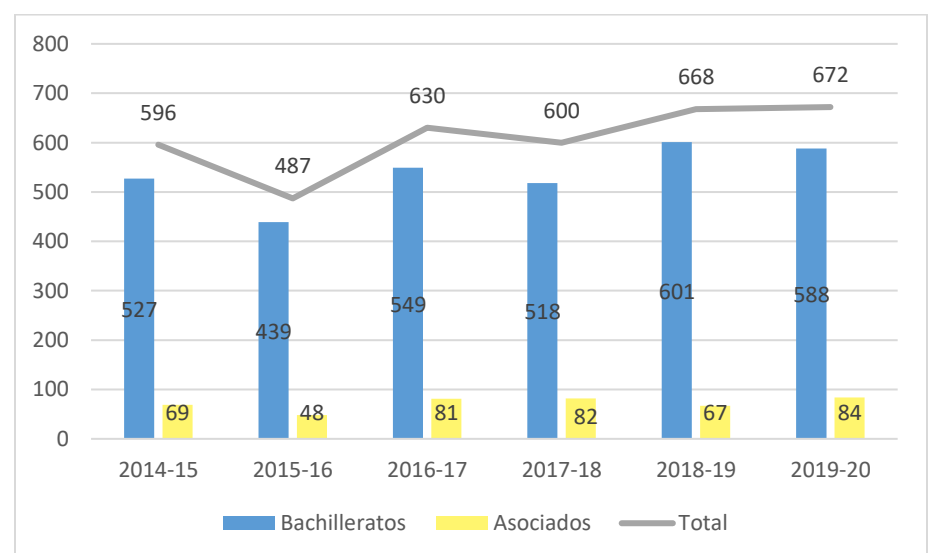

Resumen de Datos Estadísticos de UPRA

Años Académicos 2015-16 al 2020-21

La matrícula total para el primer semestre 2020-21 fue de 3,414 estudiantes. De estos, el 94% estudia a tiempo completo y el 6% a tiempo parcial. Un 61% es del género femenino y un 39% es masculino. Se admitieron 926 estudiantes de nuevo ingreso y se matricularon 762.

Matrícula total por nivel

Años Académicos 2015-16 al 2020-21

Matrícula total por género

Años Académicos 2015-16 al 2020-21

Solicitantes de primera alternativa, admitidos y matriculados de nuevo ingreso

Años Académicos 2015-16 al 2020-21

Tasas de retención

Cohorte 2014 al 2019

Grados conferidos

Años Académicos 2014-15 al 2019-20

Tasas de graduación

Cohortes 2008 al 2014