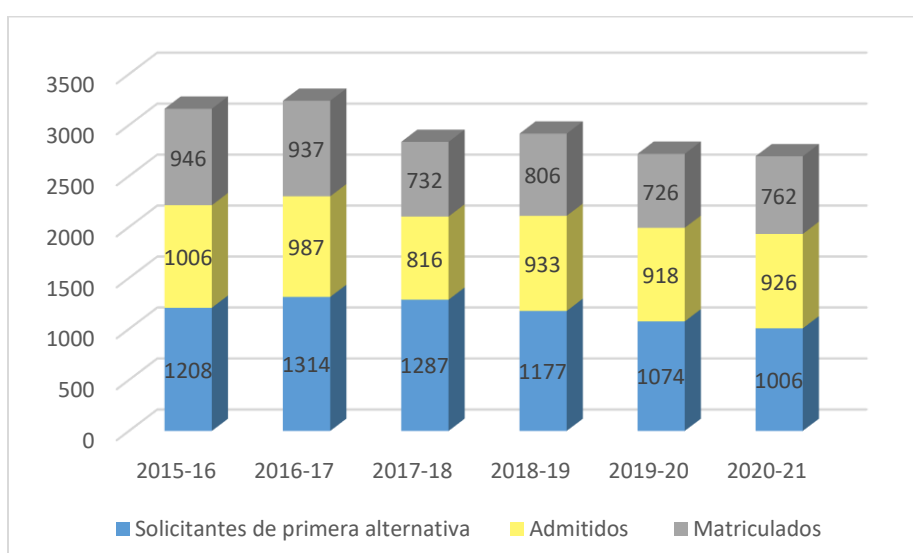

Resumen de Datos Estadísticos de UPRA

Años Académicos 2015-16 al 2020-21

La matrícula total para el primer semestre 2020-21 fue de 3,414 estudiantes. De estos, el 94% estudia a tiempo completo y el 6% a tiempo parcial. Un 61% es del género femenino y un 39% es masculino. Se admitieron 926 estudiantes de nuevo ingreso y se matricularon 762.

Matrícula total por nivel

Años Académicos 2015-16 al 2020-21

Matrícula total por género

Años Académicos 2015-16 al 2020-21

Solicitantes de primera alternativa, admitidos y matriculados de nuevo ingreso

Años Académicos 2015-16 al 2020-21

Tasas de retención

Cohorte 2014 al 2019

Grados conferidos

Años Académicos 2014-15 al 2019-20

Tasas de graduación

Cohortes 2008 al 2014