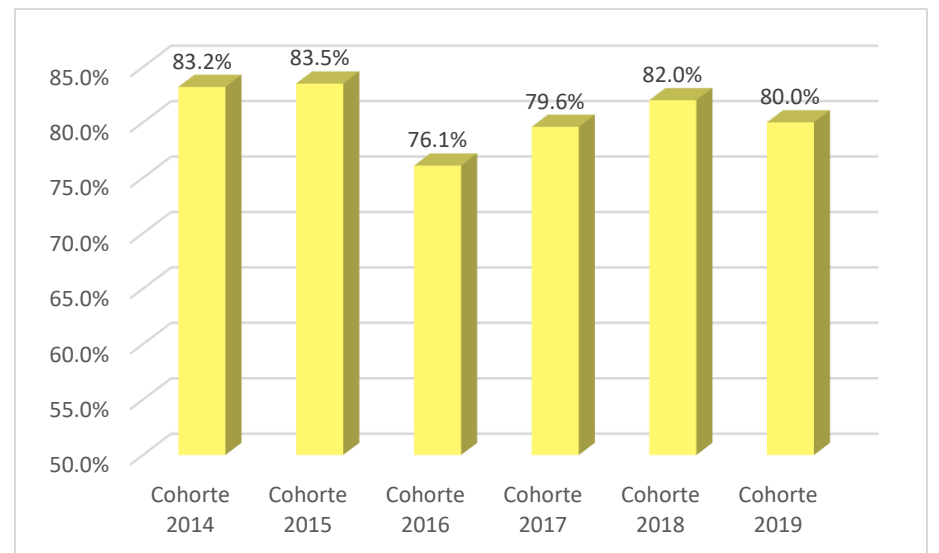

Resumen de Datos Estadísticos de UPRA

Años Académicos 2015-16 al 2020-21

La matrícula total para el primer semestre 2020-21 fue de 3,414 estudiantes. De estos, el 94% estudia a tiempo completo y el 6% a tiempo parcial. Un 61% es del género femenino y un 39% es masculino. Se admitieron 926 estudiantes de nuevo ingreso y se matricularon 762.

Matrícula total por nivel

Años Académicos 2015-16 al 2020-21

Matrícula total por género

Años Académicos 2015-16 al 2020-21

Solicitantes de primera alternativa, admitidos y matriculados de nuevo ingreso

Años Académicos 2015-16 al 2020-21

Tasas de retención

Cohorte 2014 al 2019

Grados conferidos

Años Académicos 2014-15 al 2019-20

Tasas de graduación

Cohortes 2008 al 2014