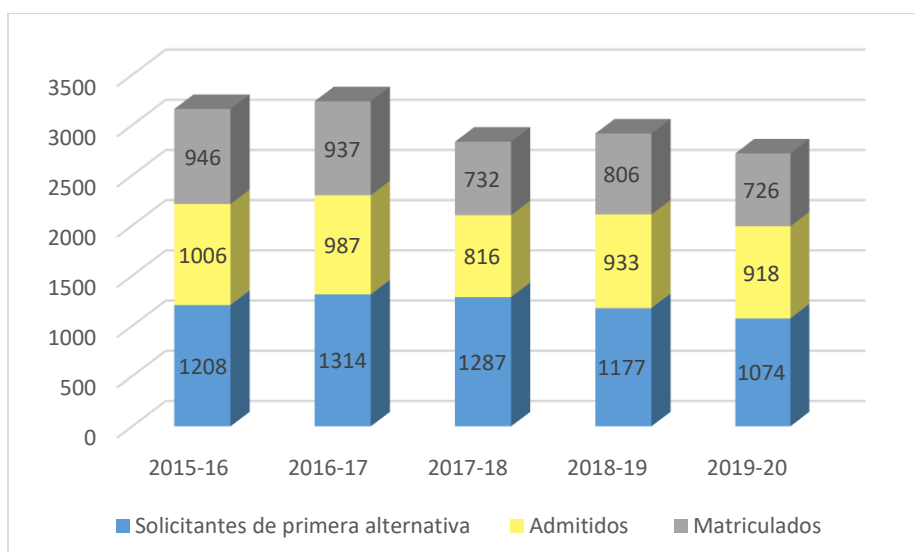

Resumen de Datos Estadísticos de UPRR

Años Académicos 2015-16 al 2019-20

La matrícula total para el primer semestre 2019-20 fue de 3,545 estudiantes. De estos, el 93% estudia a tiempo completo y el 8% a tiempo parcial. Un 60% es del género femenino y un 40% es masculino. Se admitieron 918 estudiantes de nuevo ingreso y se matricularon 726.

Matrícula total por nivel
Años Académicos 2015-16 al 2019-20

Matrícula total por género
Años Académicos 2015-16 al 2019-20

Solicitantes de primera alternativa, admitidos y matriculados de nuevo ingreso
Años Académicos 2015-16 al 2019-20