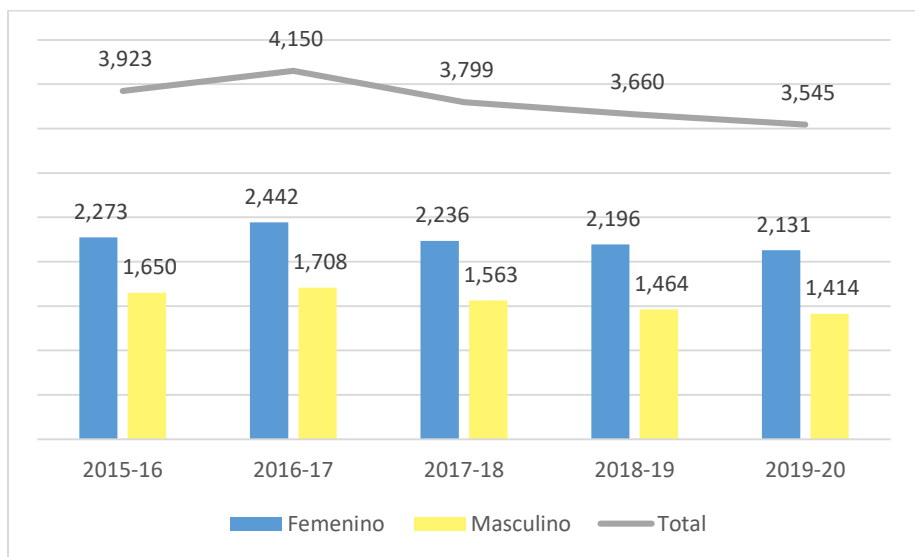

Resumen de Datos Estadísticos de UPRR

Años Académicos 2015-16 al 2019-20

La matrícula total para el primer semestre 2019-20 fue de 3,545 estudiantes. De estos, el 93% estudia a tiempo completo y el 8% a tiempo parcial. Un 60% es del género femenino y un 40% es masculino. Se admitieron 918 estudiantes de nuevo ingreso y se matricularon 726.

Matrícula total por nivel
Años Académicos 2015-16 al 2019-20

Matrícula total por género
Años Académicos 2015-16 al 2019-20

Solicitantes de primera alternativa, admitidos y matriculados de nuevo ingreso
Años Académicos 2015-16 al 2019-20