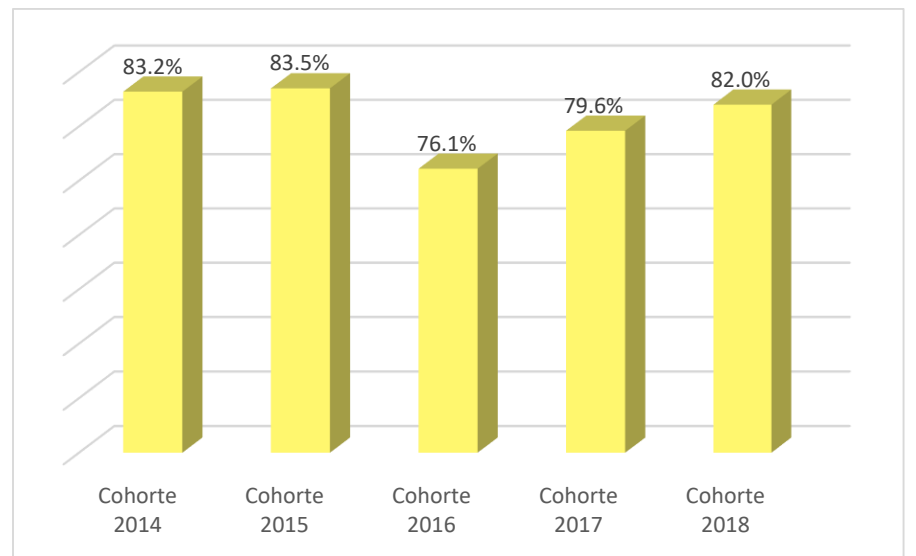

Resumen de Datos Estadísticos de UPRR

Años Académicos 2015-16 al 2019-20

La matrícula total para el primer semestre 2019-20 fue de 3,545 estudiantes. De estos, el 93% estudia a tiempo completo y el 8% a tiempo parcial. Un 60% es del género femenino y un 40% es masculino. Se admitieron 918 estudiantes de nuevo ingreso y se matricularon 726.

Matrícula total por nivel
Años Académicos 2015-16 al 2019-20

Matrícula total por género
Años Académicos 2015-16 al 2019-20

Solicitantes de primera alternativa, admitidos y matriculados de nuevo ingreso
Años Académicos 2015-16 al 2019-20

Tasas de retención
Cohorte 2014 al 2018

Grados conferidos
Años Académicos 2014-15 al 2018-19

Tasas de graduación
Cohortes 2008 al 2012