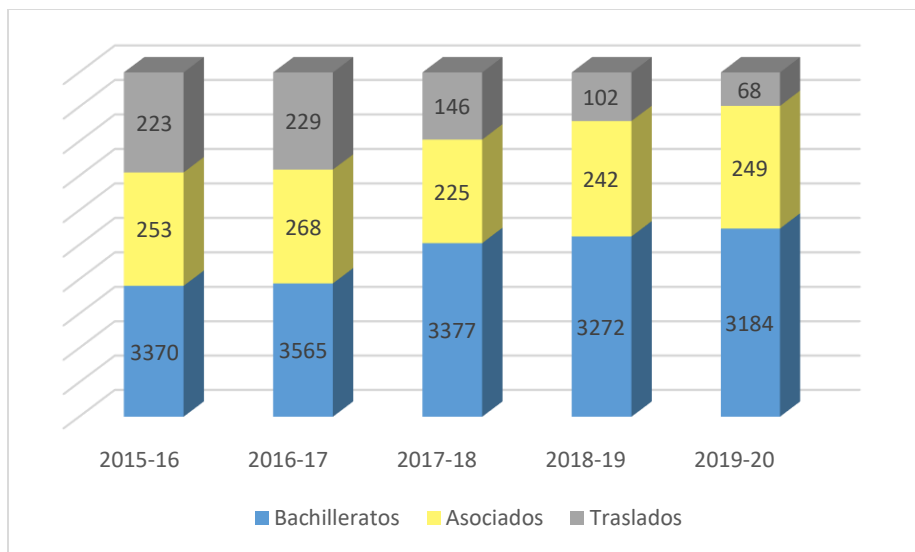

Resumen de Datos Estadísticos de UPRR

Años Académicos 2015-16 al 2019-20

La matrícula total para el primer semestre 2019-20 fue de 3,545 estudiantes. De estos, el 93% estudia a tiempo completo y el 8% a tiempo parcial. Un 60% es del género femenino y un 40% es masculino. Se admitieron 918 estudiantes de nuevo ingreso y se matricularon 726.

Matrícula total por nivel
Años Académicos 2015-16 al 2019-20

Matrícula total por género
Años Académicos 2015-16 al 2019-20

Solicitantes de primera alternativa, admitidos y matriculados de nuevo ingreso
Años Académicos 2015-16 al 2019-20