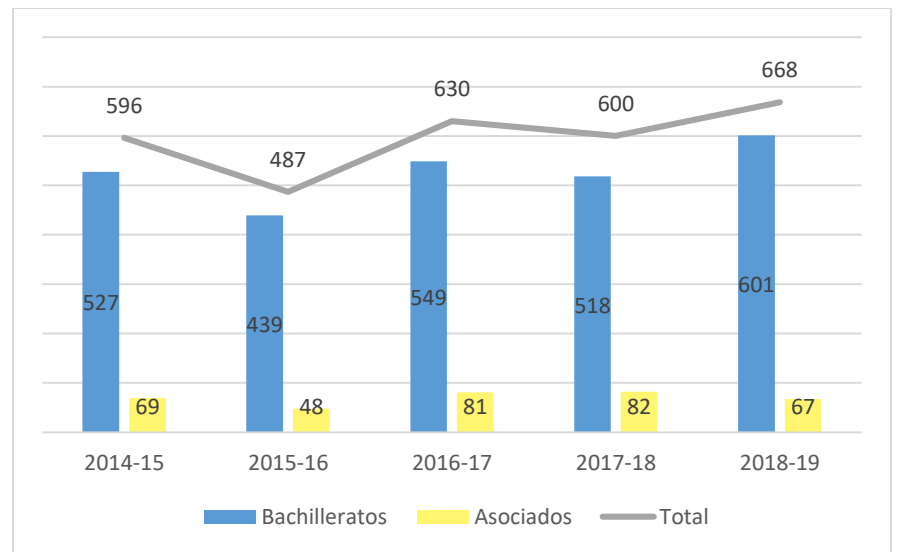

Resumen de Datos Estadísticos de UPRR

Años Académicos 2015-16 al 2019-20

La matrícula total para el primer semestre 2019-20 fue de 3,545 estudiantes. De estos, el 93% estudia a tiempo completo y el 8% a tiempo parcial. Un 60% es del género femenino y un 40% es masculino. Se admitieron 918 estudiantes de nuevo ingreso y se matricularon 726.

Matrícula total por nivel
Años Académicos 2015-16 al 2019-20

Matrícula total por género
Años Académicos 2015-16 al 2019-20

Solicitantes de primera alternativa, admitidos y matriculados de nuevo ingreso
Años Académicos 2015-16 al 2019-20

Tasas de retención
Cohorte 2014 al 2018

Grados conferidos
Años Académicos 2014-15 al 2018-19

Tasas de graduación
Cohortes 2008 al 2012