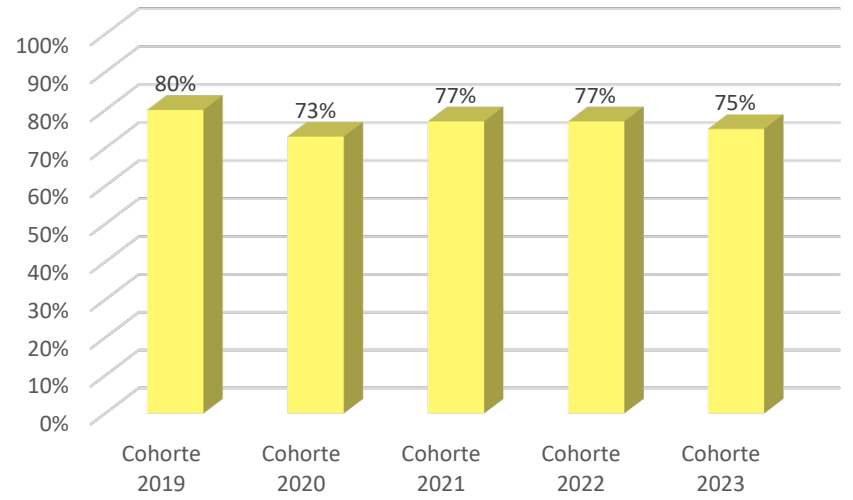

UPR ARECIBO

Resumen de Datos Estadísticos de UPRA

Años Académicos 2020-21 al 2024-25

La matrícula total para el primer semestre 2024-25 fue de 2,779 estudiantes. De estos, el 93% estudia a tiempo completo y el 7% a tiempo parcial. Un 60% es del género femenino y un 39% es masculino. Se admitieron 838 estudiantes de nuevo ingreso y se matricularon 647, o sea se matriculó el 77%.

*Matrícula total por nivel
Años Académicos 2020-21 al 2024-25*

*Matrícula total por género
Años Académicos 2020-21 al 2024-25*

*Solicitantes de primera alternativa, admitidos y matriculados de nuevo ingreso
Años Académicos 2020-21 al 2024-25*

*Tasas de retención
Cohorte 2019 al 2023*

*Grados conferidos
Años Académicos 2019-20 al 2023-24*

*Tasas de graduación
Cohortes 2014 al 2018*

Preparado por:
Carmen D. Matos Marín
Oficial de Estadísticas
Marzo 2025