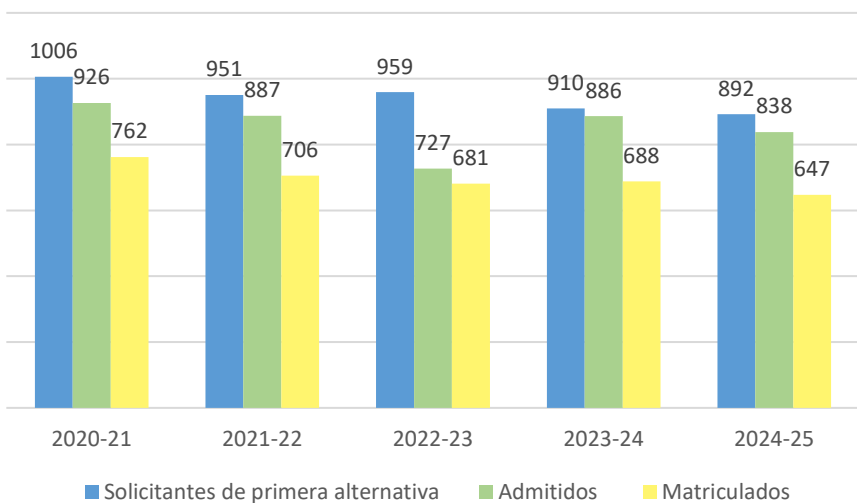

UPR ARECIBO

Resumen de Datos Estadísticos de UPRA

Años Académicos 2020-21 al 2024-25

La matrícula total para el primer semestre 2024-25 fue de 2,779 estudiantes. De estos, el 93% estudia a tiempo completo y el 7% a tiempo parcial. Un 60% es del género femenino y un 39% es masculino. Se admitieron 838 estudiantes de nuevo ingreso y se matricularon 647, o sea se matriculó el 77%.

*Matrícula total por nivel
Años Académicos 2020-21 al 2024-25*

*Matrícula total por género
Años Académicos 2020-21 al 2024-25*

*Solicitantes de primera alternativa, admitidos y matriculados de nuevo ingreso
Años Académicos 2020-21 al 2024-25*