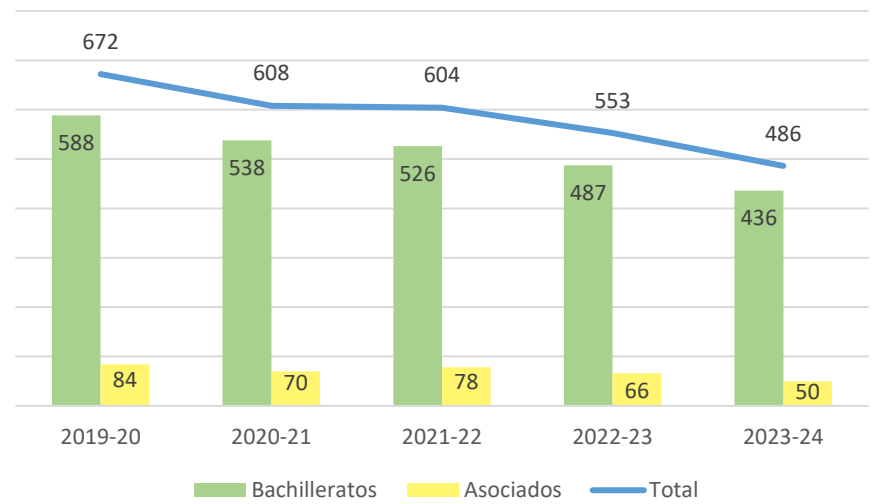

UPR ARECIBO

Resumen de Datos Estadísticos de UPRA

Años Académicos 2020-21 al 2024-25

La matrícula total para el primer semestre 2024-25 fue de 2,779 estudiantes. De estos, el 93% estudia a tiempo completo y el 7% a tiempo parcial. Un 60% es del género femenino y un 39% es masculino. Se admitieron 838 estudiantes de nuevo ingreso y se matricularon 647, o sea se matriculó el 77%.

*Matrícula total por nivel
Años Académicos 2020-21 al 2024-25*

*Matrícula total por género
Años Académicos 2020-21 al 2024-25*

*Solicitantes de primera alternativa, admitidos y matriculados de nuevo ingreso
Años Académicos 2020-21 al 2024-25*

*Tasas de retención
Cohorte 2019 al 2023*

*Grados conferidos
Años Académicos 2019-20 al 2023-24*

*Tasas de graduación
Cohortes 2014 al 2018*

Preparado por:
Carmen D. Matos Marín
Oficial de Estadísticas
Marzo 2025