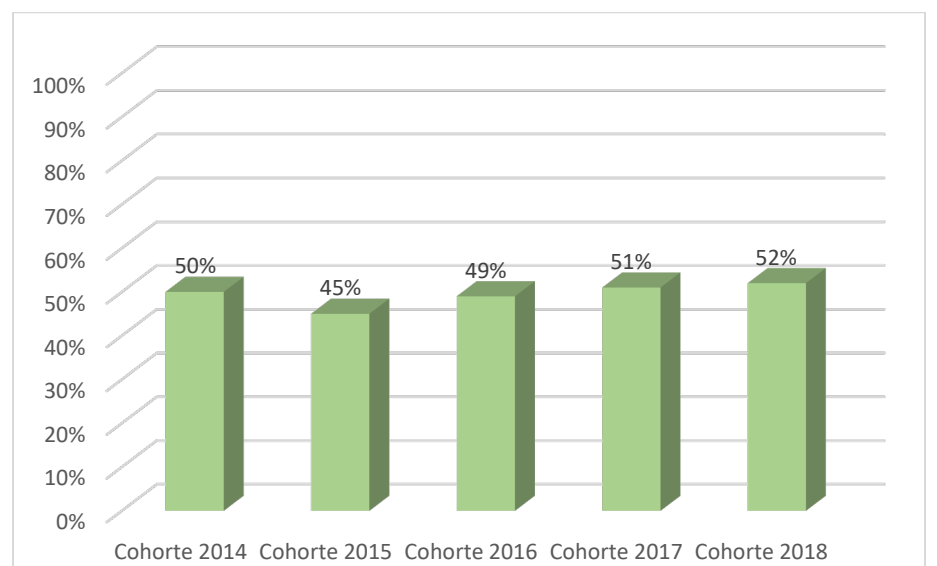

*Tasas de graduación
Cohortes 2014 al 2018*