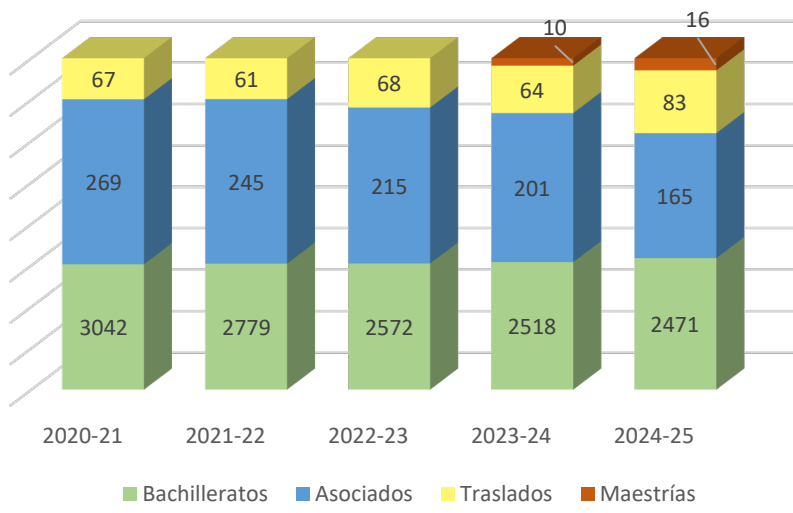

UPR ARECIBO

Resumen de Datos Estadísticos de UPRA

Años Académicos 2020-21 al 2024-25

La matrícula total para el primer semestre 2024-25 fue de 2,779 estudiantes. De estos, el 93% estudia a tiempo completo y el 7% a tiempo parcial. Un 60% es del género femenino y un 39% es masculino. Se admitieron 838 estudiantes de nuevo ingreso y se matricularon 647, o sea se matriculó el 77%.

*Matrícula total por nivel
Años Académicos 2020-21 al 2024-25*

*Matrícula total por género
Años Académicos 2020-21 al 2024-25*

*Solicitantes de primera alternativa, admitidos y matriculados de nuevo ingreso
Años Académicos 2020-21 al 2024-25*