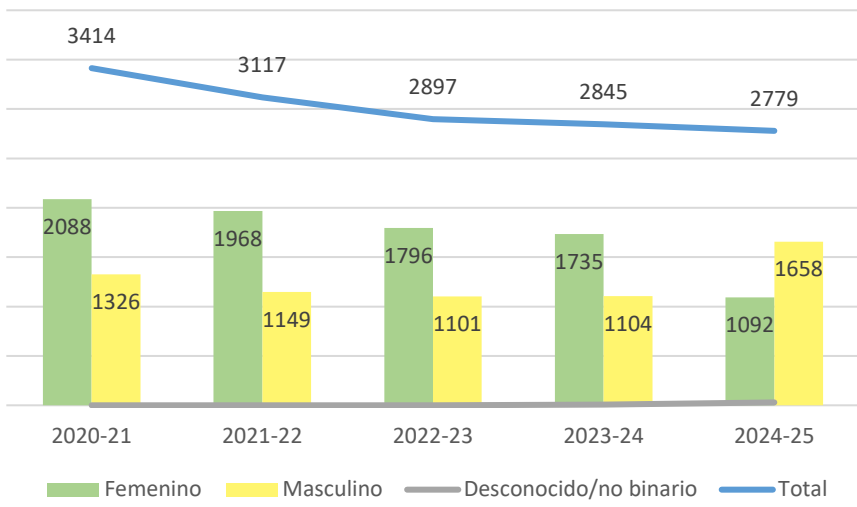

UPR ARECIBO

Resumen de Datos Estadísticos de UPRA

Años Académicos 2020-21 al 2024-25

La matrícula total para el primer semestre 2024-25 fue de 2,779 estudiantes. De estos, el 93% estudia a tiempo completo y el 7% a tiempo parcial. Un 60% es del género femenino y un 39% es masculino. Se admitieron 838 estudiantes de nuevo ingreso y se matricularon 647, o sea se matriculó el 77%.

*Matrícula total por nivel
Años Académicos 2020-21 al 2024-25*

*Matrícula total por género
Años Académicos 2020-21 al 2024-25*

*Solicitantes de primera alternativa, admitidos y matriculados de nuevo ingreso
Años Académicos 2020-21 al 2024-25*